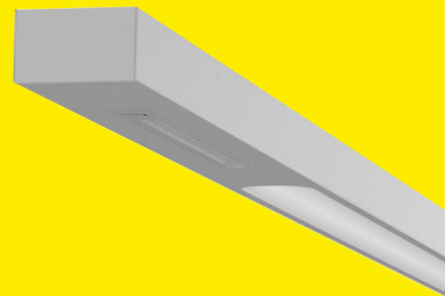

# BASK

| LUMINAIRE SUSPENDU |

COMMERCE

CULTURE

# cellux

FAÇONNEUR LUMIÈRE

Max - 10400 lm

**SUSPENSION ARCHITECTURALE  
DESIGN EPURÉ  
ESTHETIQUE**

**SUSPENSION FONCTIONNELLE  
POSE ET REGLAGE  
RAPIDE**

**SUSPENSION EFFICACE  
RENDEMENT ELEVE  
FAIBLE PUISSANCE**