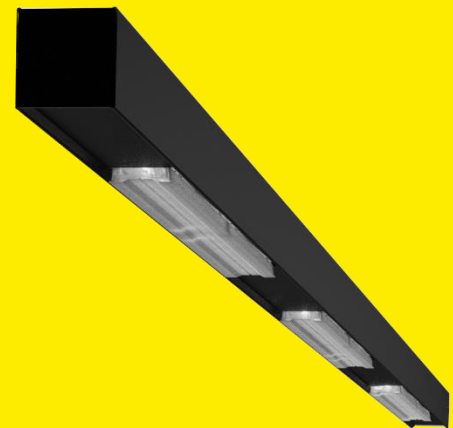

BRIC

| LUMINAIRE SUSPENDU |

COMMERCE

CULTURE

cellux

FAÇONNEUR LUMIÈRE

LED
L80

Max - 16500 lm

SUSPENSION ARCHITECTURALE
DESIGN EPURÉ
ESTHETIQUE

SUSPENSION FONCTIONNELLE
POSE ET REGLAGE
RAPIDE

SUSPENSION EFFICACE
RENDEMENT ELEVE
FAIBLE PUISSANCE

| OPTIONS |

PUISSANCES ET DIMENSIONS EVOLUTIVES SELON PROJET