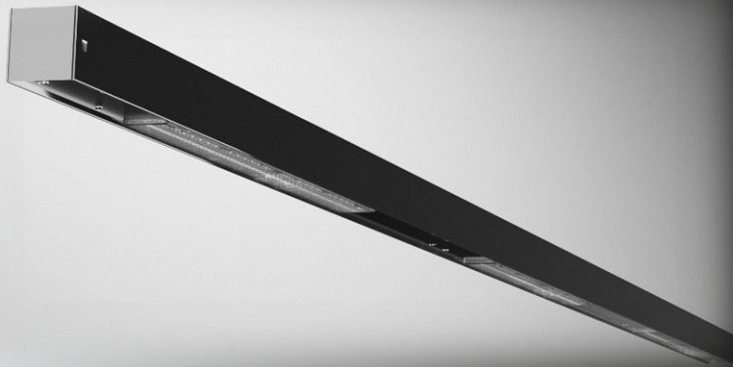

BRIC

| LUMINAIRE SUSPENDU |

COMMERCE

CULTURE

cellux

FAÇONNEUR LUMIÈRE

LED
L80

Max - 16500 lm

SUSPENSION ARCHITECTURALE
DESIGN EPURÉ
ESTHETIQUE

SUSPENSION FONCTIONNELLE
POSE ET REGLAGE
RAPIDE

SUSPENSION EFFICACE
RENDEMENT ELEVE
FAIBLE PUISSANCE

| OPTIONS |

PUISSANCES ET DIMENSIONS EVOLUTIVES SELON PROJET