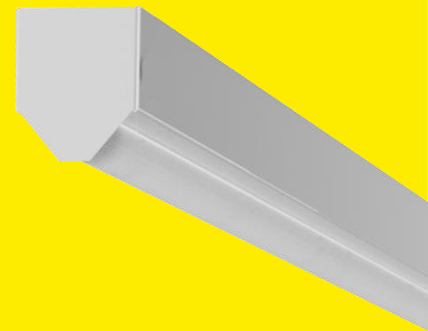

CLUB

| LUMINAIRE SUSPENDU |

COMMERCE

BTP

CULTURE

cellux

FAÇONNEUR LUMIÈRE

LED
L80

Max - 14000 lm

**SUSPENSION ARCHITECTURALE
DESIGN EPURÉ
ESTHETIQUE**

**SUSPENSION FONCTIONNELLE
POSE ET REGLAGE
RAPIDE**

**SUSPENSION EFFICACE
RENDEMENT ELEVE
FAIBLE PUISSANCE**

| OPTIONS |

PUISSANCES ET DIMENSIONS EVOLUTIVES SELON PROJET