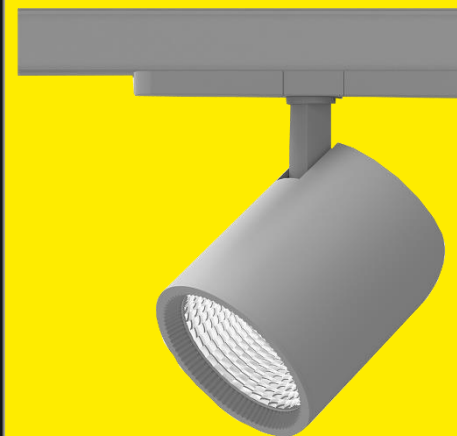

| OPTIONS |

| CELLUX SAS |

Impasse Jacqueline Auriol, BP 12
42530 Saint-Genest-Lerpt

Tél. +33(0)4 77 90 23 14

commercial@cellux.fr

www.cellux.fr