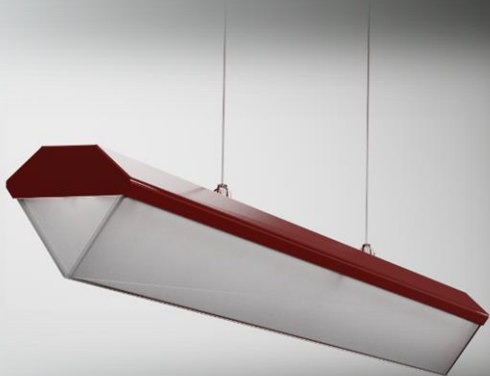

# DIAM

| LUMINAIRE SUSPENDU |

COMMERCE

CULTURE

ARCHITECTURE

**SUSPENSION ARCHITECTURALE  
DESIGN EPURÉ  
ESTHETIQUE**

**SUSPENSION FONCTIONELLE  
POSE ET REGLAGE  
RAPIDE**

**SUSPENSION EFFICACE  
RENDEMENT ELEVE  
FAIBLE PUISSANCE**