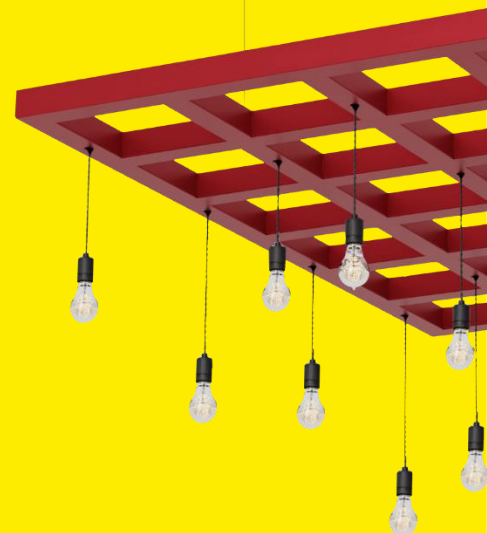

EDI

| LUMINAIRE SUSPENSION |

COMMERCE

CULTURE

ARCHITECTURE

cellux

FAÇONNEUR LUMIÈRE

LED
L80

Max – 7840 lm

**SUSPENSION ARCHITECTURALE
DESIGN EPURÉ
ESTHETIQUE**

**SUSPENSION FONCTIONNELLE
POSE ET REGLAGE
RAPIDE**

**SUSPENSION ADAPTABLE
SOURCES LUMINEUSES
DIMENSIONS**

| OPTIONS |

PUISSANCES ET DIMENSIONS EVOLUTIVES SELON PROJET