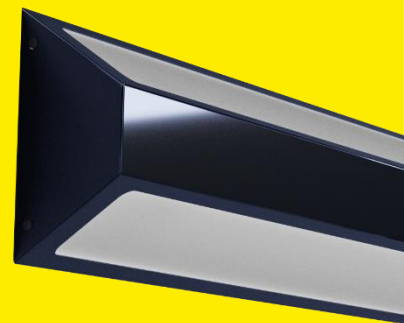

ELGA

| LUMINAIRE APPLIQUE |

cellux

FAÇONNEUR LUMIÈRE

Max – 3500 lm

APPLIQUE ADAPTÉE
ROBUSTESSE
SECURITÉ

APPLIQUE FONCTIONNELLE
POSE ET REGLAGE
RAPIDE

APPLIQUE EFFICACE
RENDEMENT ELEVE
FAIBLE PUISSANCE