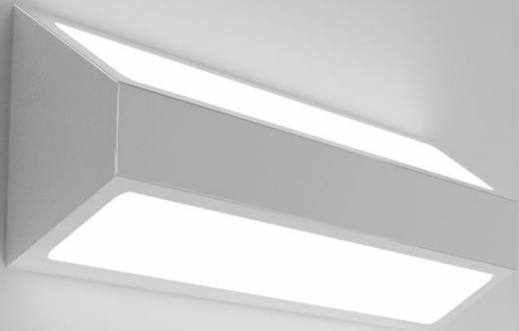

ELGA

| LUMINAIRE APPLIQUE |

cellux

FAÇONNEUR LUMIÈRE

Max – 3500 lm

APPLIQUE ADAPTÉE
ROBUSTESSE
SECURITÉ

APPLIQUE FONCTIONNELLE
POSE ET REGLAGE
RAPIDE

APPLIQUE EFFICACE
RENDEMENT ELEVE
FAIBLE PUISSANCE