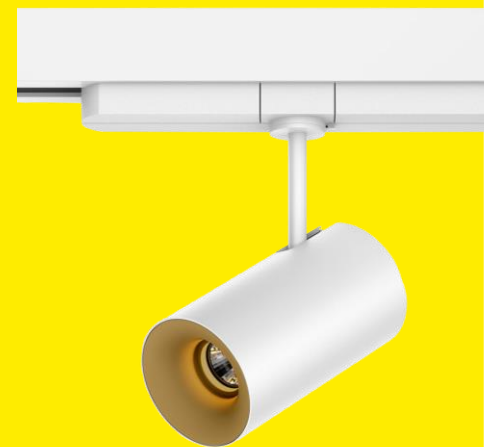

JUNO

| SPOT LED ORIENTABLE |

COMMERCE

CULTURE

ARCHITECTURE

**SPOT ARCHITECTURAL
DESIGN EPURÉ
ESTHETIQUE**

**SPOT FONCTIONNEL
POSE ET REGLAGE
RAPIDE**

**SPOT EFFICACE
RENDEMENT ELEVE
FAIBLE PUISSANCE**

cellux

FAÇONNEUR LUMIÈRE

Max - 1700 lm

| OPTIONS |

CASAMBI

| CELLUX SAS |

Impasse Jacqueline Auriol, BP 12
42530 Saint-Genest-Lerpt

Tél. +33(0)4 77 90 23 14