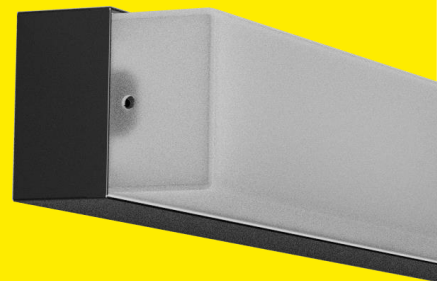

# cellux

FAÇONNEUR LUMIÈRE

LED  
L80

Max – 1850 lm

**APPLIQUE ARCHITECTURALE  
DESIGN EPURÉ  
ESTHETIQUE**

**APPLIQUE FONCTIONELLE  
POSE ET REGLAGE  
RAPIDE**

**APPLIQUE EFFICACE  
RENDEMENT ELEVE  
FAIBLE PUISSANCE**