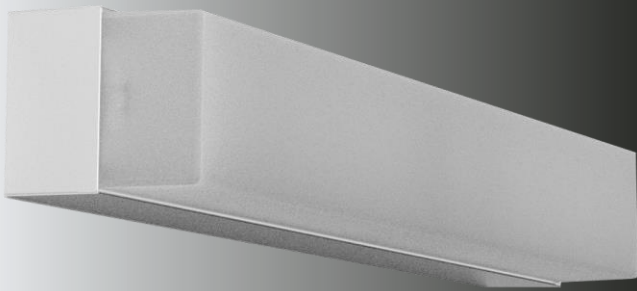

# cellux

FAÇONNEUR LUMIÈRE

LED  
L80

Max – 1850 lm

**APPLIQUE ARCHITECTURALE  
DESIGN EPURÉ  
ESTHETIQUE**

**APPLIQUE FONCTIONELLE  
POSE ET REGLAGE  
RAPIDE**

**APPLIQUE EFFICACE  
RENDEMENT ELEVE  
FAIBLE PUISSANCE**