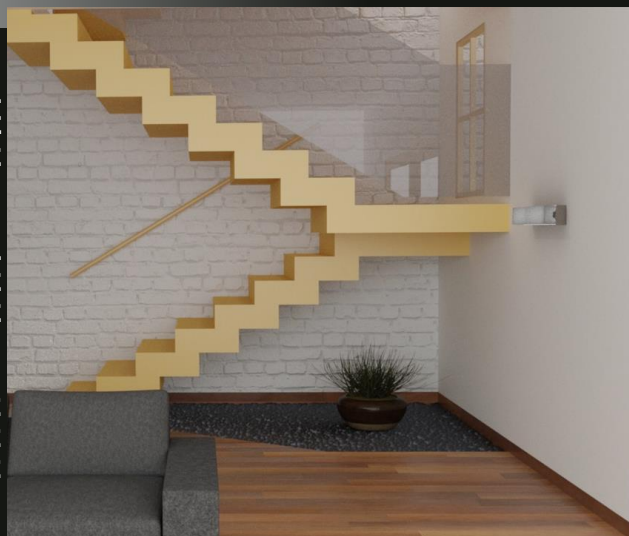

IP44

IK07

CE

LED
L80

Max – 1850 lm

PLAFONNIER ARCHITECTURAL
DESIGN EPURÉ
ESTHETIQUE

PLAFONNIER FONCTIONEL
POSE ET REGLAGE
RAPIDE

PLAFONNIER EFFICACE
RENDEMENT ELEVE
FAIBLE PUISSANCE