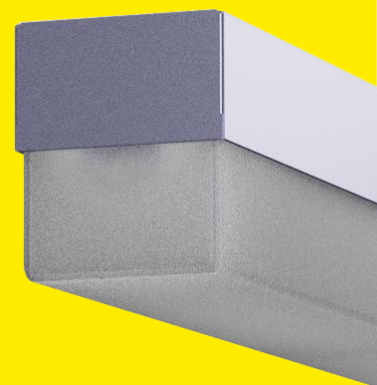

IP44

IK07

CE

LED
L80

Max – 1850 lm

PLAFONNIER ARCHITECTURAL
DESIGN EPURÉ
ESTHETIQUE

PLAFONNIER FONCTIONEL
POSE ET REGLAGE
RAPIDE

PLAFONNIER EFFICACE
RENDEMENT ELEVE
FAIBLE PUISSANCE