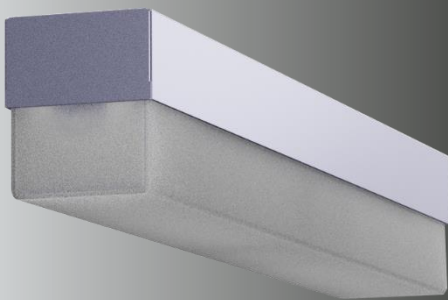

LIGN

| LUMINAIRE PLAFONNIER |

 COMMERCE

 BTP

 CULTURE

 ARCHITECTURE

cellux

FAÇONNEUR LUMIÈRE

IP44

IK07

CE

LED
L80

Max – 1850 lm

PLAFONNIER ARCHITECTURAL
DESIGN EPURÉ
ESTHETIQUE

PLAFONNIER FONCTIONEL
POSE ET REGLAGE
RAPIDE

PLAFONNIER EFFICACE
RENDEMENT ELEVE
FAIBLE PUISSANCE