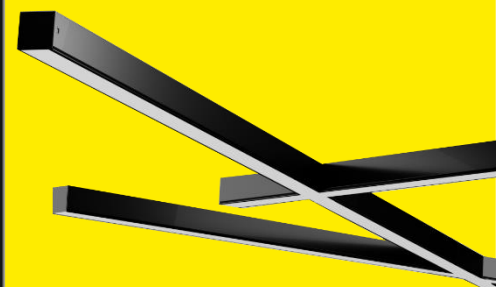

| OPTIONS |

| CELLUX SAS |

Impasse Jacqueline Auriol, BP 12
42530 Saint-Genest-Lerpt

Tél. +33(0)4 77 90 23 14

commercial@cellux.fr

www.cellux.fr