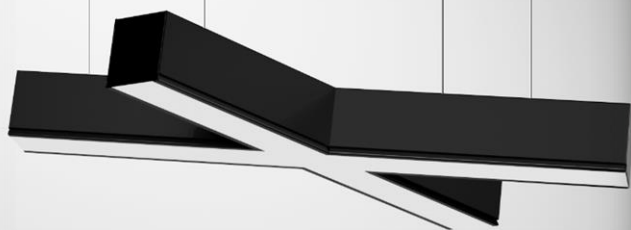

LYS CRX

| LUMINAIRE SUSPENDU |

COMMERCE

CULTURE

ARCHITECTURE

SUSPENSION ARCHITECTURALE
DESIGN EPURÉ
ESTHETIQUE

SUSPENSION FONCTIONNELLE
POSE ET REGLAGE
RAPIDE

SUSPENSION EFFICACE
RENDEMENT ELEVE
FAIBLE PUISSANCE