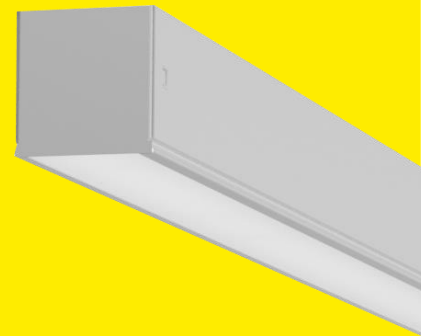

LYS

| LUMINAIRE SUSPENDU |

COMMERCE

BTP

CULTURE

cellux

FAÇONNEUR LUMIÈRE

Max - 12500 lm

SUSPENSION ARCHITECTURALE
DESIGN EPURÉ
ESTHETIQUE

SUSPENSION FONCTIONNELLE
POSE ET REGLAGE
RAPIDE

SUSPENSION EFFICACE
RENDEMENT ELEVE
FAIBLE PUISSANCE

| OPTIONS |

PUISSANCES ET DIMENSIONS EVOLUTIVES SELON PROJET