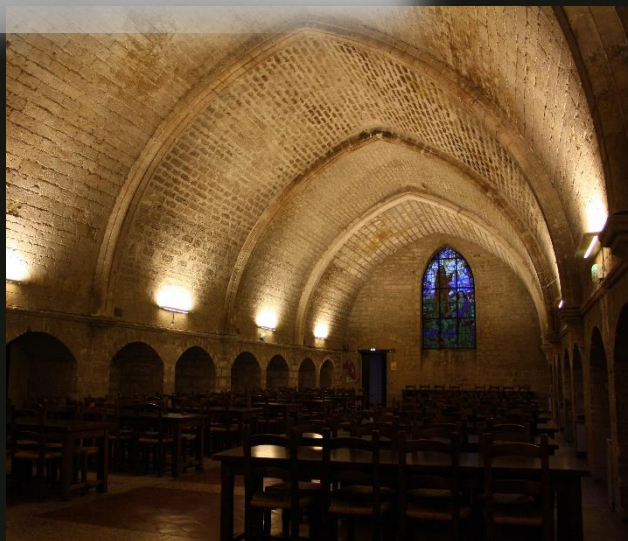

Max -4700/3000 lm

APPLIQUE ARCHITECTURALE
DESIGN EPURÉ
ESTHETIQUE

APPLIQUE FONCTIONNELLE
POSE ET REGLAGE
RAPIDE

APPLIQUE EFFICACE
RENDEMENT ELEVE
FAIBLE PUISSANCE

| OPTIONS |

PUISSANCES ET DIMENSIONS EVOLUTIVES SELON PROJET