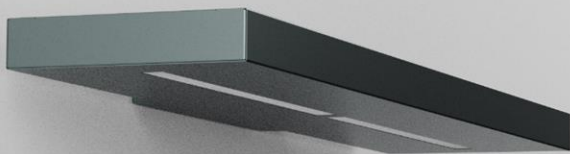

NEMO

| LUMINAIRE APPLIQUE |

COMMERCE

BTP

CULTURE

ARCHITECTURE

cellux

FAÇONNEUR LUMIÈRE

Max -4700/3000 lm

APPLIQUE ARCHITECTURALE
DESIGN EPURÉ
ESTHETIQUE

APPLIQUE FONCTIONNELLE
POSE ET REGLAGE
RAPIDE

APPLIQUE EFFICACE
RENDEMENT ELEVE
FAIBLE PUISSANCE

| OPTIONS |

PUISSANCES ET DIMENSIONS EVOLUTIVES SELON PROJET