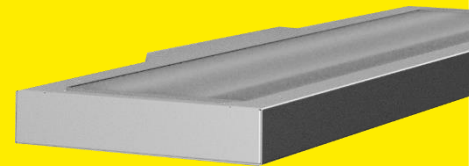

NEMO

| LUMINAIRE APPLIQUE |

COMMERCE

BTP

CULTURE

ARCHITECTURE

cellux

FAÇONNEUR LUMIÈRE

Max -4700/3000 lm

APPLIQUE ARCHITECTURALE
DESIGN EPURÉ
ESTHETIQUE

APPLIQUE FONCTIONNELLE
POSE ET REGLAGE
RAPIDE

APPLIQUE EFFICACE
RENDEMENT ELEVE
FAIBLE PUISSANCE

| OPTIONS |

PUISSANCES ET DIMENSIONS EVOLUTIVES SELON PROJET