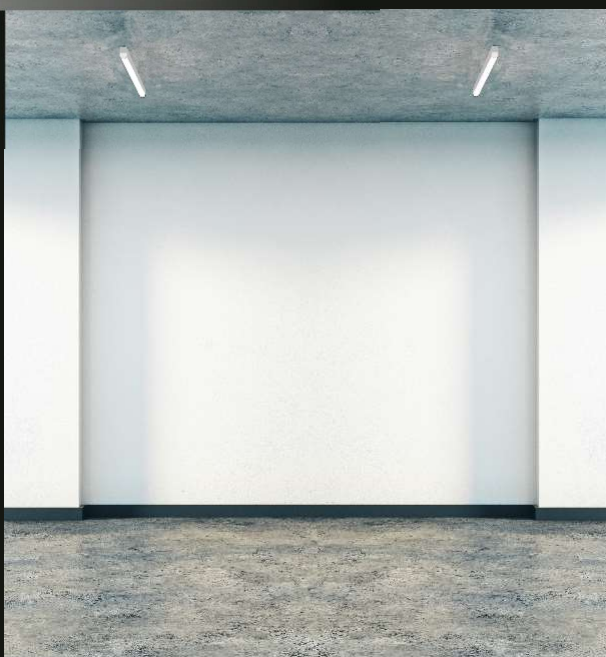

# cellux

FAÇONNEUR LUMIÈRE

LED  
L80

Max – 8300 lm

**PLAFONNIER ARCHITECTURAL**  
DESIGN ÉPURÉ  
ESTHETIQUE

**PLAFONNIER FONCTIONEL**  
POSE ET RÉGLAGE  
RAPIDE

**PLAFONNIER EFFICACE**  
RENDEMENT ÉLEVÉ  
FAIBLE PUISSANCE