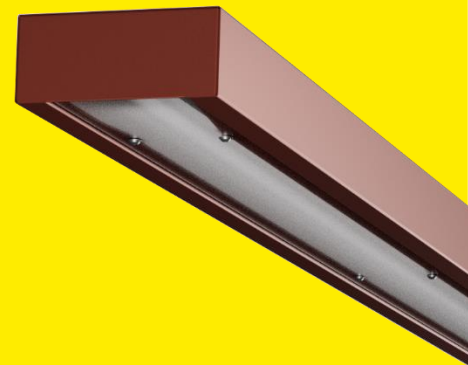

OPAL

| LUMINAIRE PLAFONNIER |

COMMERCE

BTP

CULTURE

cellux

FAÇONNEUR LUMIÈRE

Max – 8700 lm

**PLAFONNIER ARCHITECTURALE
DESIGN EPURÉ
ESTHETIQUE**

**PLAFONNIER FONCTIONELLE
POSE ET REGLAGE
RAPIDE**

**PLAFONNIER EFFICACE
RENDEMENT ELEVE
FAIBLE PUISSANCE**

| OPTIONS |

PUISSANCES ET DIMENSIONS EVOLUTIVES SELON PROJET