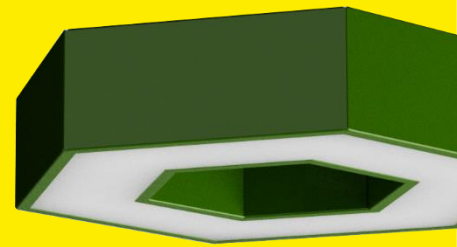

cellux

FAÇONNEUR LUMIÈRE

Max – 9000 lm

| OPTIONS |

| CELLUX SAS |

Impasse Jacqueline Auriol, BP 12
42530 Saint-Genest-Lerpt

Tél. +33(0)4 77 90 23 14

commercial@cellux.fr