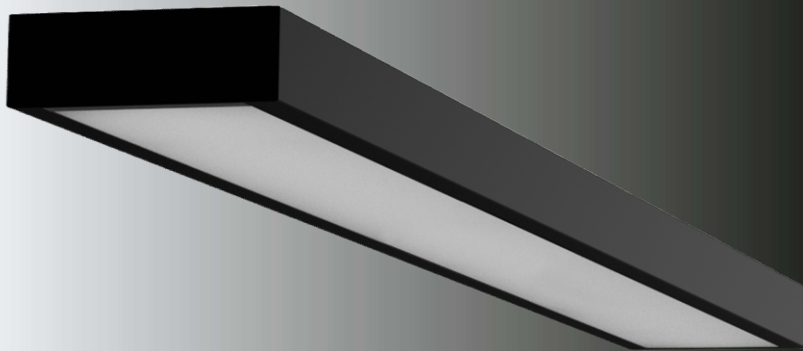

TEX

| LUMINAIRE PLAFONNIER |

COMMERCE

BTP

CULTURE

ARCHITECTURE

cellux

FAÇONNEUR LUMIÈRE

Max – 8700 lm

PLAFONNIER ARCHITECTURAL
DESIGN ÉPURÉ
ESTHÉTIQUE

PLAFONNIER FONCTIONEL
POSE ET RÉGLAGE
RAPIDE

PLAFONNIER EFFICACE
RENDEMENT ÉLEVÉ
FAIBLE PUISSANCE

PUISSANCES ET DIMENSIONS EVOLUTIVES SELON PROJET