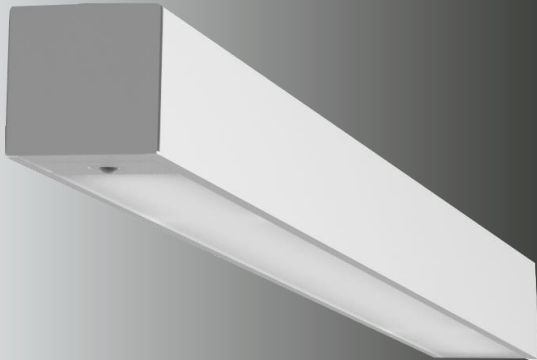

TIC

| LUMINAIRE PLAFONNIER |

COMMERCE

BTP

CULTURE

ARCHITECTURE

cellux

FAÇONNEUR LUMIÈRE

LED
L80

Max - 14800 lm

PLAFONNIER ARCHITECTURAL
DESIGN ÉPURÉ
ESTHÉTIQUE

PLAFONNIER FONCTIONEL
POSE ET RÉGLAGE
RAPIDE

PLAFONNIER EFFICACE
RENDEMENT ÉLEVÉ
FAIBLE PUISSANCE

| OPTIONS |

PUISSANCES ET DIMENSIONS EVOLUTIVES SELON PROJET