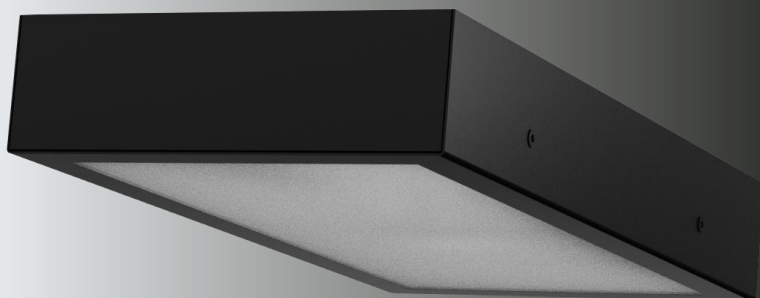

VIVA

| LUMINAIRE IK10 + |

cellux

FAÇONNEUR LUMIÈRE

Max – 4400 lm

**LUMINAIRE ADAPTÉ
ROBUSTESSE
SECURITÉ**

**LUMINAIRE FONCTIONEL
POSE ET REGLAGE
RAPIDE**

**LUMINAIRE EFFICACE
RENDEMENT ELEVÉ
FAIBLE PUISSANCE**