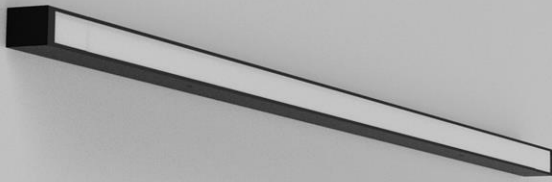

# TAF

| LUMINAIRE APPLIQUE |

COMMERCE

BTP

CULTURE

ARCHITECTURE

# cellux

FAÇONNEUR LUMIÈRE

LED  
L80

Max – 4300 lm

APPLIQUE ARCHITECTURALE  
DESIGN EPURÉ  
ESTHETIQUE

APPLIQUE FONCTIONNELLE  
POSE ET REGLAGE  
RAPIDE

APPLIQUE EFFICACE  
RENDEMENT ELEVE  
FAIBLE PUISSANCE